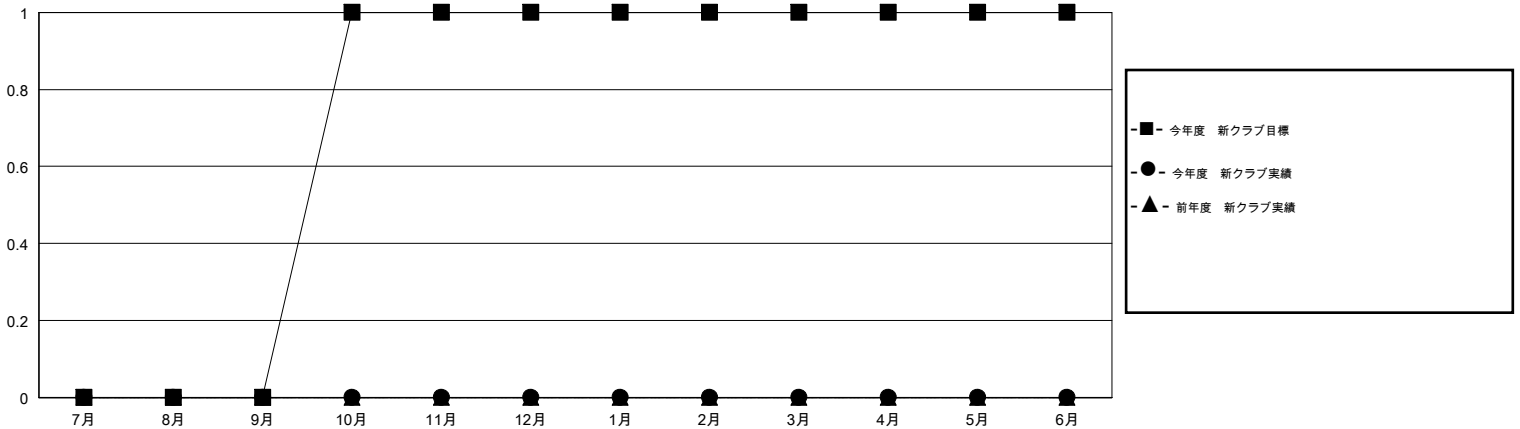

MONTHLY MEMBERSHIP PROGRESS REPORT

District 336 C

Results as of: 3/31/2020

GMT:

地域 JAPAN

GMT会則地域

クラブ				名			
結果 : 2019-2020				結果 : 2019-2020			
四半期	新クラブ目標	新クラブ	解散クラブ	四半期	会員純増目標	会員増強実績	退会者 (転籍を含む) 実際
7月/8月/9月	0	0	0	7月/8月/9月	25	96	34
10月/11月/12月	1	0	1	10月/11月/12月	25	44	73
1月/2月/3月	0	0	0	1月/2月/3月	25	36	52
4月/5月/6月	0	0	0	4月/5月/6月	25	0	0

新クラブ目標及び実績累計

会員目標及び実績累計

解散クラブ: 1	54 CLUBS OF 86 一名以上の新会員を登録	男女別
退会者	会員累計データを見るには、ここをクリック	男性 2,658 (82.32%)
物故会員 12		女性 571 (17.68%)
クラブ解散 8		世帯主/家族会員合計 769
その他 139		国際会費半額の家族会員 404
合計 159		