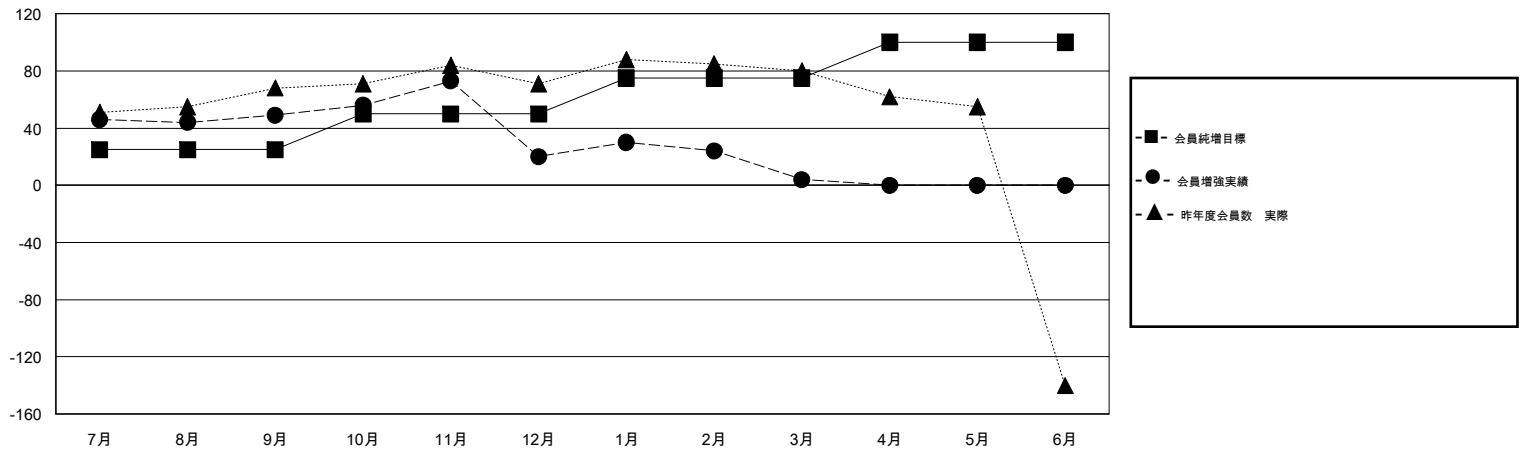

MONTHLY MEMBERSHIP PROGRESS REPORT

District 336 C

Results as of: 3/31/2020

GMT:

地域 JAPAN

GMT会則地域

クラブ				名			
結果 : 2019-2020				結果 : 2019-2020			
四半期	新クラブ目標	新クラブ	解散クラブ	四半期	会員純増目標	会員増強実績	退会者 (転籍を含む) 実際
7月/8月/9月	0	0	0	7月/8月/9月	25	96	34
10月/11月/12月	1	0	1	10月/11月/12月	25	44	73
1月/2月/3月	0	0	0	1月/2月/3月	25	36	52
4月/5月/6月	0	0	0	4月/5月/6月	25	0	0

新クラブ目標及び実績累計

会員目標及び実績累計

解散クラブ: 1	54 CLUBS OF 86 一名以上の新会員を登録	男女別
退会者	会員累計データを見るには、ここをクリック	男性 2,658 (82.32%)
物故会員 12		女性 571 (17.68%)
クラブ解散 8		世帯主/家族会員合計 769
その他 139		国際会費半額の家族会員 404
合計 159		